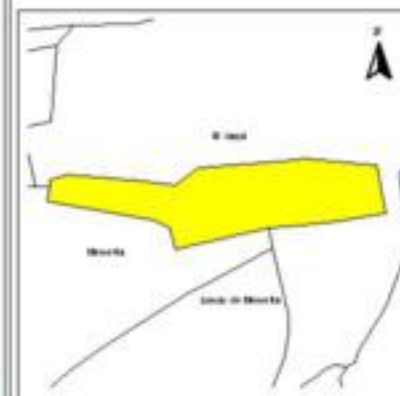

EVALUA DF
Consejo de Evaluación del
Desarrollo Social del
Distrito Federal

ÍNDICE DE DESARROLLO SOCIAL

Delegación: Cuajimalpa
Colonia: Ampliación el Yaqui
Grado de desarrollo: Bajo

Grado de Desarrollo Social

-  Muy bajo
-  Bajo
-  Medio
-  Alto
-  Sin dato

0.02 0 0.02 0.04 Kilómetros

Fuente: Elaboración propia con datos de Seduvi e INEGI